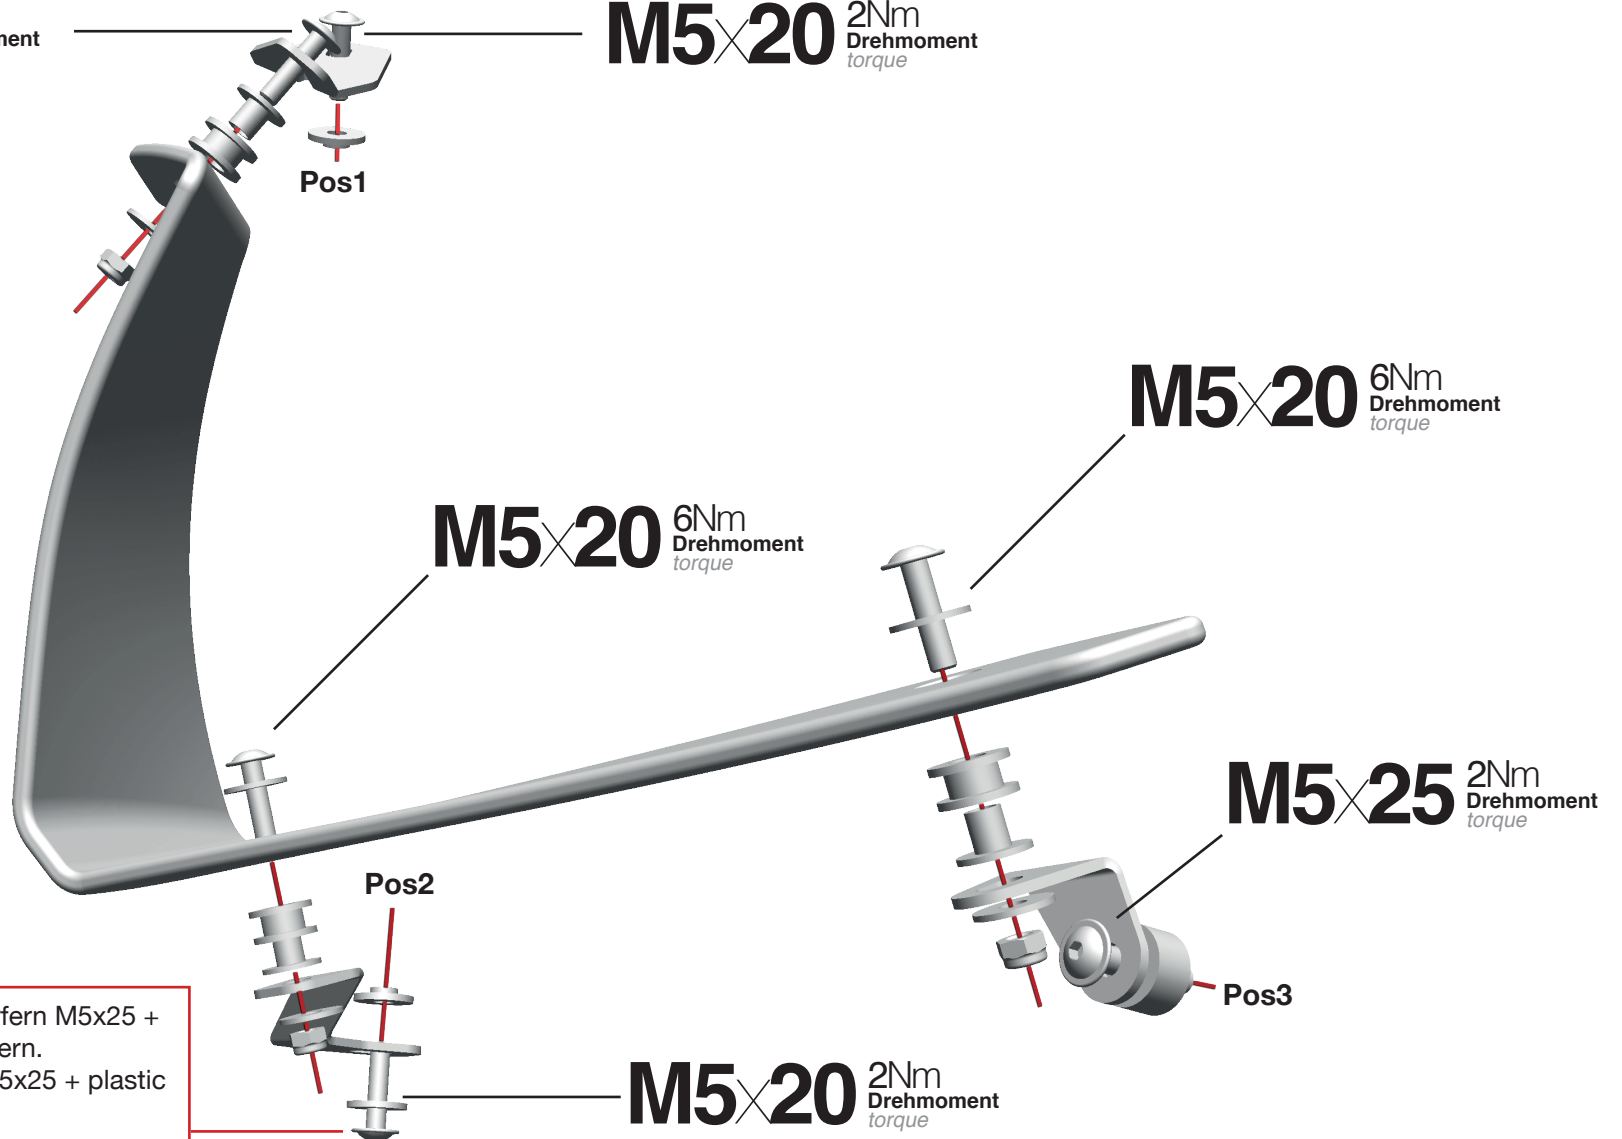

Windabweiser

Flaps

Deflettore

Défecteur de vent

Deflector de aire

Art.Nr.: 44830

M5x20 6Nm
Drehmoment
torque

M5x20 2Nm
Drehmoment
torque

In Kombination mit Zusatzscheinwerfern M5x25 + Kunststoff Scheibe zwischen den Haltern.
In conjunction with auxiliary lights M5x25 + plastic washer between brackets.